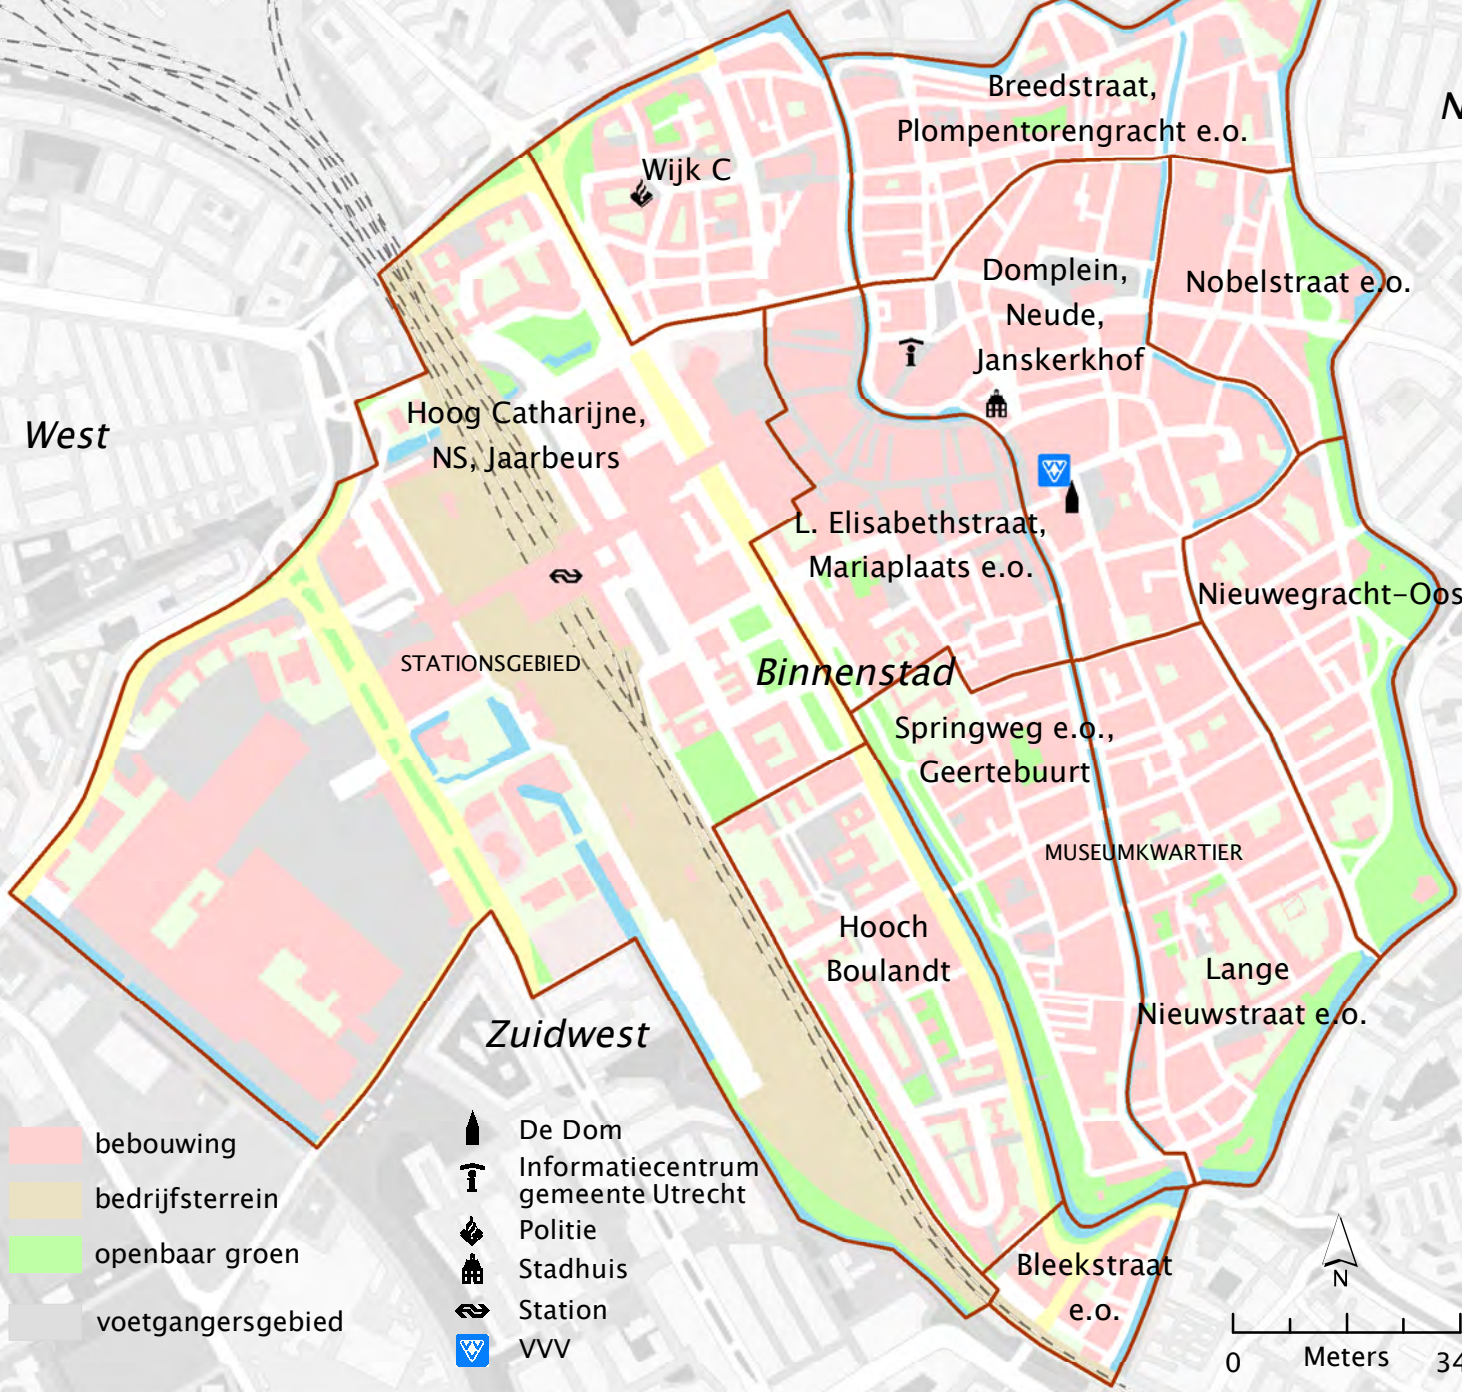

Noordwest

Noordoost

West

Oost

Zuidwest

Binnenstad

- bebouwing
- bedrijfsterrein
- openbaar groen
- voetgangersgebied

- De Dom
- Informatiecentrum gemeente Utrecht
- Politie
- Stadhuis
- Station
- VVV